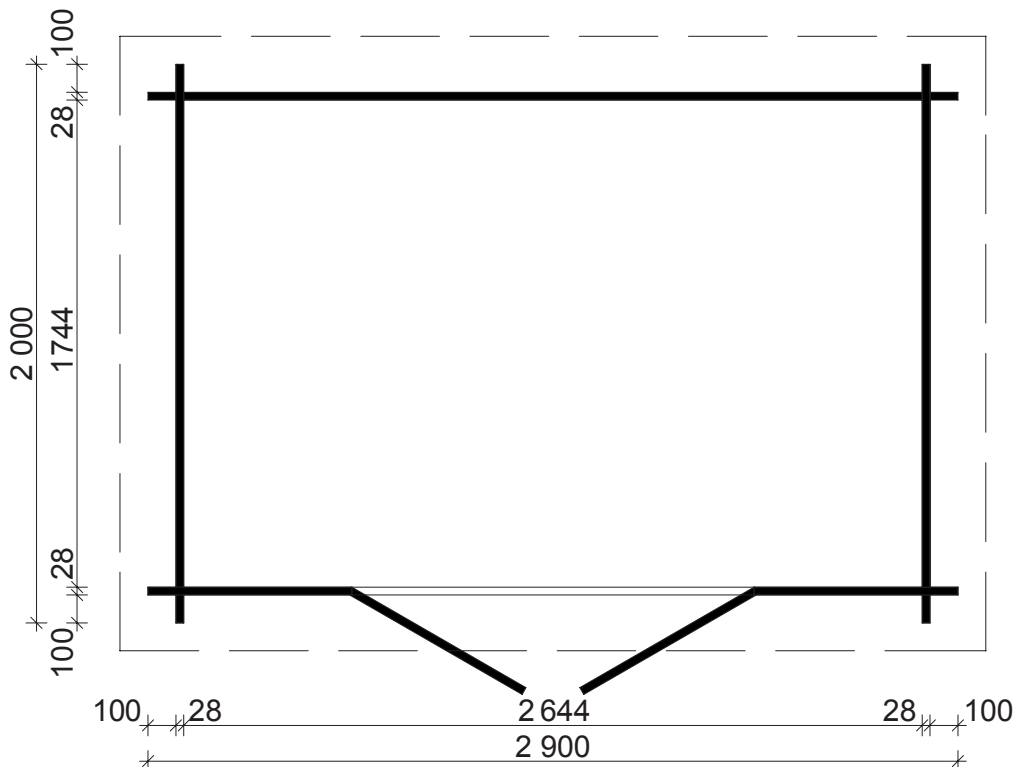

Boxholm-A

290 × 200 cm

270 × 180 cm

28 mm

- D Alle angegebenen Maße sind ca.-Maße
GB All dimensions are approximate !
NL Alle maten zijn circa maten
NO Alle vedlagte mål er ca !
E ¡Todas las dimensiones son aproximadas!
PT Todas as dimensões são aproximadas!
PL Wszystkie wymiary są przybliżone
EST Kõik mõõdud on ligilähedased.
IT Tutte le misure indicate sono circa
DK alle angivne mål er ca.-mål
S samtliga mått är ungefärliga
FR Toutes les dimensions fournies sont approximatives

Boxholm-A 28 mm

290 × 200 cm

		 mm	 mm	 ×	
01		45 × 70	2700	4	
02		 57	2900	1	
03			730/730	1/1	
04		 114	2900	15	
05			2000	32	
06			730	34	
07	--		--	--	
08	--		--	--	
09	--		--	--	
10	--		--	--	
11			2000	2	
12			 28 × 115	3100	2
13			 40 × 120	3100	1
14		18 × 90	2220	2	
			3140	2	
15		28 × 28	2220	2	
			3100	2	
16				1	
17		Vers. 1 > 18 × 88	2220	36+1	
			Vers. 2 > 18 × 110	2220	29+1
18		Vers. 1 > 18 × 88	1740	30+1	
			Vers. 2 > 18 × 110	1740	24+1
19		16 × 35	2220	2	
20		1425 × 1955 mm		1	
21				--	
22				--	

TENE Kaubandus

Boxholm-A 28 mm

290 × 200 cm

23			ca. 8,8 m	
24		20×40	2100	2
			1800	2
25			4,0×40	1
26			2,2×50	1
27			2,8×15	1
28			M8×60	12
29			300-400	

Boxholm-A 28 mm

290 × 200 cm