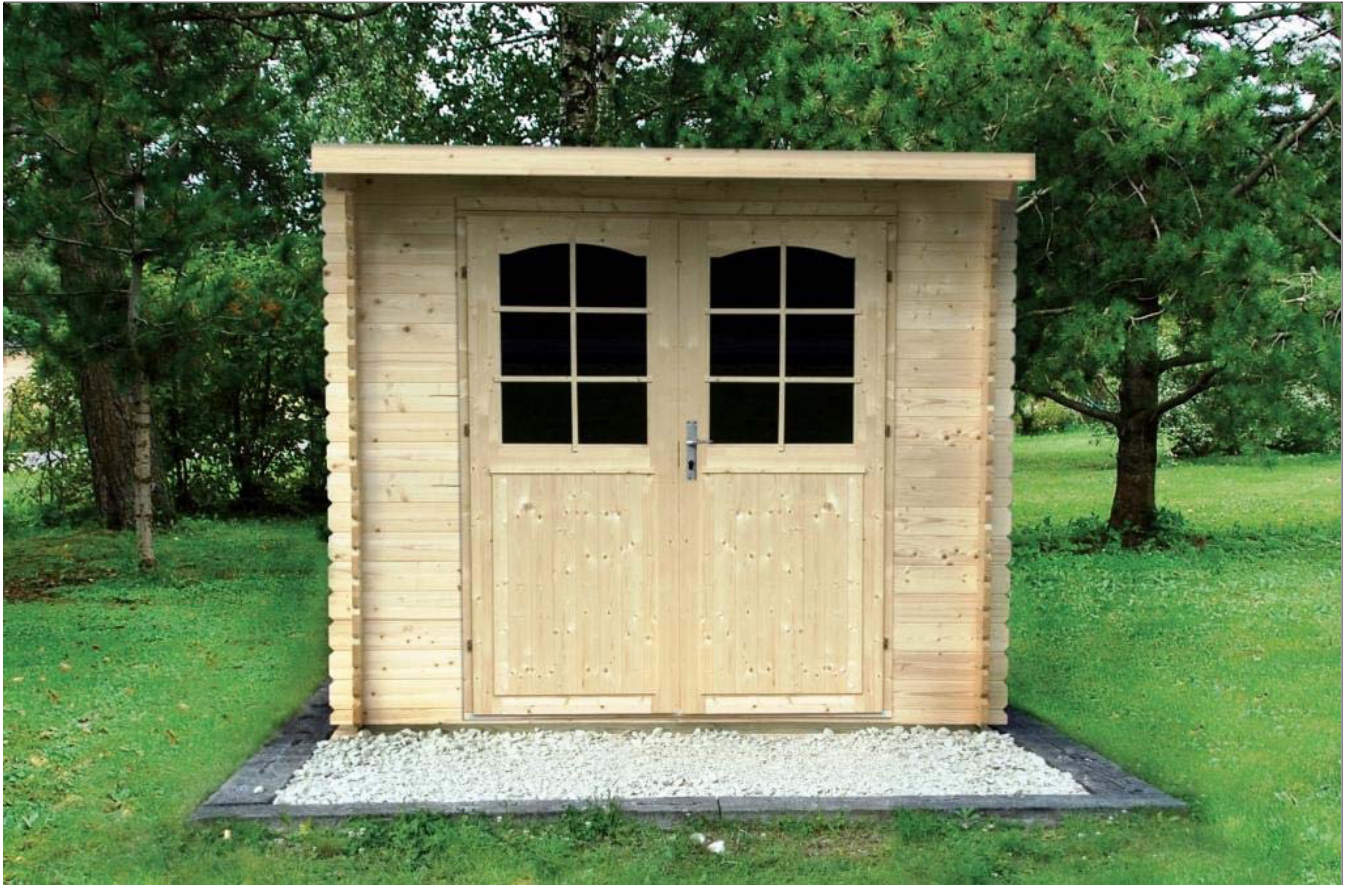

Boxholm-A

290 × 200 cm

270 × 180 cm

28 mm

- D Alle angegebenen Maße sind ca.-Maße
GB All dimensions are approximate !
NL Alle maten zijn circa maten
NO Alle vedlagte mål er ca !
E ¡Todas las dimensiones son aproximadas!
PT Todas as dimensões são aproximadas!
PL Wszystkie wymiary są przybliżone
EST Kõik mõõdud on ligilähedased.
IT Tutte le misure indicate sono circa
DK alle angivne mål er ca.-mål
S samtliga mått är ungefärliga
FR Toutes les dimensions fournies sont approximatives

Boxholm-A 28 mm

290 × 200 cm

		 mm	 mm	 ×	
01		45 × 70	2700	4	
02		 57	2900	1	
03			730/730	1/1	
04		 114	2900	15	
05			2000	32	
06			730	34	
07	--		--	--	
08	--		--	--	
09	--		--	--	
10	--		--	--	
11			2000	2	
12			 28 × 115	3100	2
13			 40 × 120	3100	1
14		18 × 90	2220	2	
			3140	2	
15		28 × 28	2220	2	
			3100	2	
16				1	
17		Vers. 1 > 18 × 88	2220	36+1	
			Vers. 2 > 18 × 110	2220	29+1
18		Vers. 1 > 18 × 88	1740	30+1	
			Vers. 2 > 18 × 110	1740	24+1
19		16 × 35	2220	2	
20		1425 × 1955 mm		1	
21				--	
22				--	

TENE Kaubandus

Boxholm-A 28 mm

290 × 200 cm

23			ca. 8,8 m	
24		20×40	2100	2
			1800	2
25			4,0×40	1
26			2,2×50	1
27			2,8×15	1
28			M8×60	12
29			300-400	

Boxholm-A 28 mm

290 × 200 cm