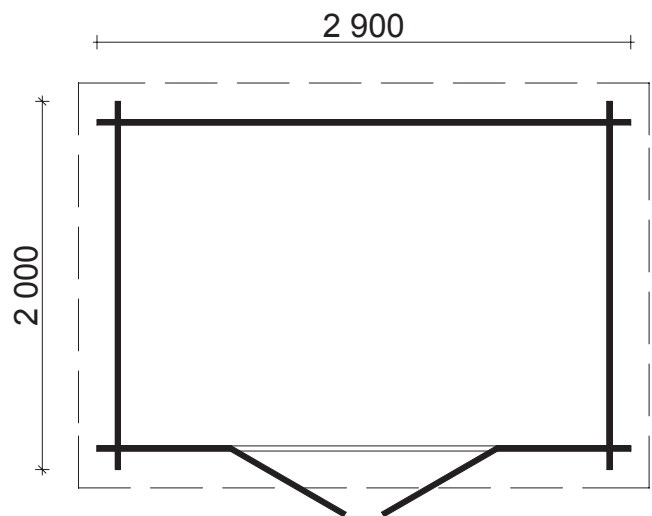

Boxholm-A

290 × 200 cm

270 × 180 cm

28 mm

- D Alle angegebenen Maße sind ca.-Maße
GB All dimensions are approximate !
NL Alle maten zijn circa maten
NO Alle vedlagte mål er ca !
E ¡Todas las dimensiones son aproximadas!
PT Todas as dimensões são aproximadas!
PL Wszystkie wymiary są przybliżone
EST Kõik mõõdud on ligilähedased.
IT Tutte le misure indicate sono circa
DK alle angivne mål er ca.-mål
S samtliga mått är ungefärliga
FR Toutes les dimensions fournies sont approximatives

Boxholm-A 28 mm

290 × 200 cm

		 mm	 mm	 ×	
01		45 × 70	2700	4	
02		 57	2900	1	
03			730/730	1/1	
04		 114	2900	15	
05			2000	32	
06			730	34	
07	--		--	--	
08	--		--	--	
09	--		--	--	
10	--		--	--	
11			2000	2	
12			 28 × 115	3100	2
13			 40 × 120	3100	1
14		18 × 90	2220	2	
			3140	2	
15		28 × 28	2220	2	
			3100	2	
16				1	
17		Vers. 1 > 18 × 88	2220	36+1	
			Vers. 2 > 18 × 110	2220	29+1
18		Vers. 1 > 18 × 88	1740	30+1	
			Vers. 2 > 18 × 110	1740	24+1
19		16 × 35	2220	2	
20		1425 × 1955 mm		1	
21				--	
22				--	

TENE Kaubandus

Boxholm-A 28 mm

290 × 200 cm

23			ca. 8,8 m	
24		20×40	2100	2
			1800	2
25			4,0×40	1
26			2,2×50	1
27			2,8×15	1
28			M8×60	12
29			300-400	

Boxholm-A 28 mm

290 × 200 cm