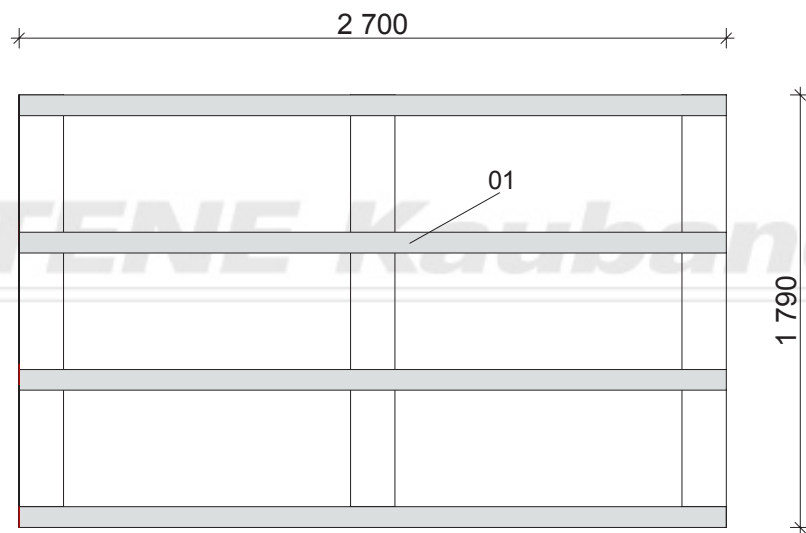

Boxholm-A

290 × 200 cm

270 × 180 cm

28 mm

- D Alle angegebenen Maße sind ca.-Maße
GB All dimensions are approximate !
NL Alle maten zijn circa maten
NO Alle vedlagte mål er ca !
E ¡Todas las dimensiones son aproximadas!
PT Todas as dimensões são aproximadas!
PL Wszystkie wymiary są przybliżone
EST Kõik mõõdud on ligilähedased.
IT Tutte le misure indicate sono circa
DK alle angivne mål er ca.-mål
S samtliga mått är ungefärliga
FR Toutes les dimensions fournies sont approximatives

Boxholm-A 28 mm

290 × 200 cm

		 mm	 mm	 ×	
01		45 × 70	2700	4	
02		 57	2900	1	
03			730/730	1/1	
04		 114	2900	15	
05			2000	32	
06			730	34	
07	--		--	--	
08	--		--	--	
09	--		--	--	
10	--		--	--	
11			2000	2	
12			 28 × 115	3100	2
13			 40 × 120	3100	1
14		18 × 90	2220	2	
			3140	2	
15		28 × 28	2220	2	
			3100	2	
16				1	
17		Vers. 1 > 18 × 88	2220	36+1	
			Vers. 2 > 18 × 110	2220	29+1
18		Vers. 1 > 18 × 88	1740	30+1	
			Vers. 2 > 18 × 110	1740	24+1
19		16 × 35	2220	2	
20		1425 × 1955 mm		1	
21				--	
22				--	

TENE Kaubandus

Boxholm-A 28 mm

290 × 200 cm

23			ca. 8,8 m	
24		20×40	2100	2
			1800	2
25			4,0×40	1
26			2,2×50	1
27			2,8×15	1
28			M8×60	12
29			300-400	

Boxholm-A 28 mm

290 × 200 cm