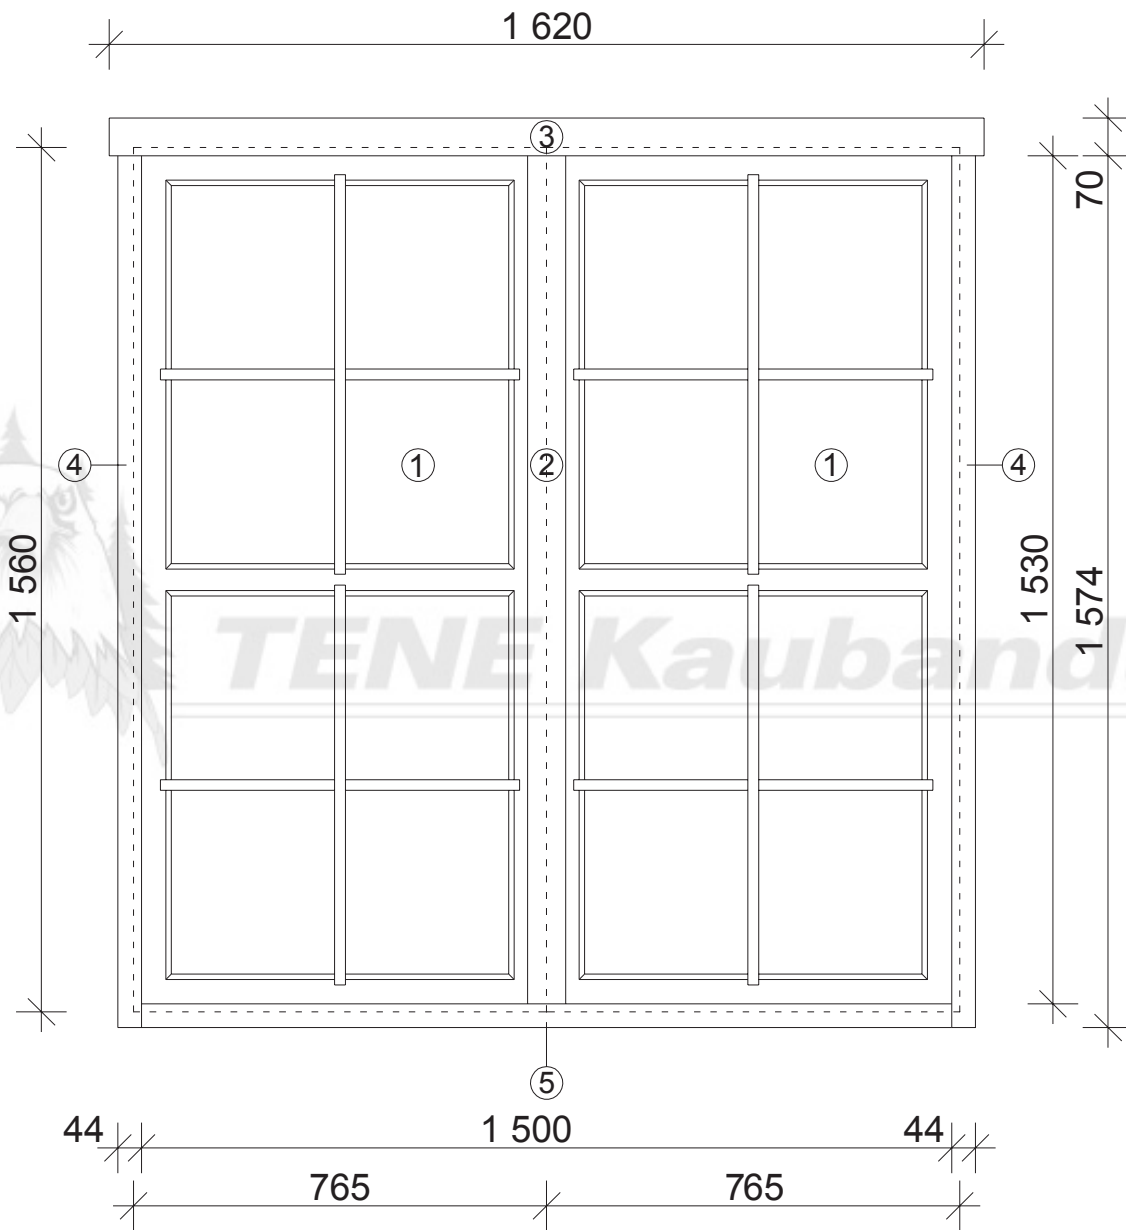

TENE Kaubandus

Elvin - C 40 mm

400 × 400 cm

		mm	mm	x
28			4194	4
29			3990	4
30			3786	4
31			3582	4
32			3378	4
33			3174	4
34			2970	4
35			2767	4
36			2563	4
37			2359	4
38			2155	4
39			1951	4
40			1747	4
41			1543	4
42			1339	4
43			1136	4
44			932	4
45			728	4
46			524	4
47			320	4
48			116	4
49			2857	1
50			2967	1
51			3077	1
52			3187	1
53			3297	1
54			3407	1
55			3517	1
56			3627	1
57			3717	26+1
58		4,0×40		1
		4,5×70		1
59		2,2×50		1
60			ca. 14,4 m	
61			2010	5
62			M8×70	15
63			3,0×15	--

TENE Kaubandus

Elvin - C 40 mm

400 × 400 cm

40 mm
1425 x 1900 mm

× 1

40 mm
2 x 765 x 1560 mm

× 2

TENE Kaubandus

Elvin - C 40 mm

400 × 400 cm

B

C

Elvin - C 40 mm

400 × 400 cm

D

TENE Kaubandus

Elvin - C 40 mm

400 × 400 cm

	2 × 765 × 1560 mm		
	 mm	 mm	 ×
①	765 × 1560		2
②	18 × 70	1530	2
③	18 × 70	1620	2
④	18 × 44	1574	4
⑤	18 × 44	1500	2