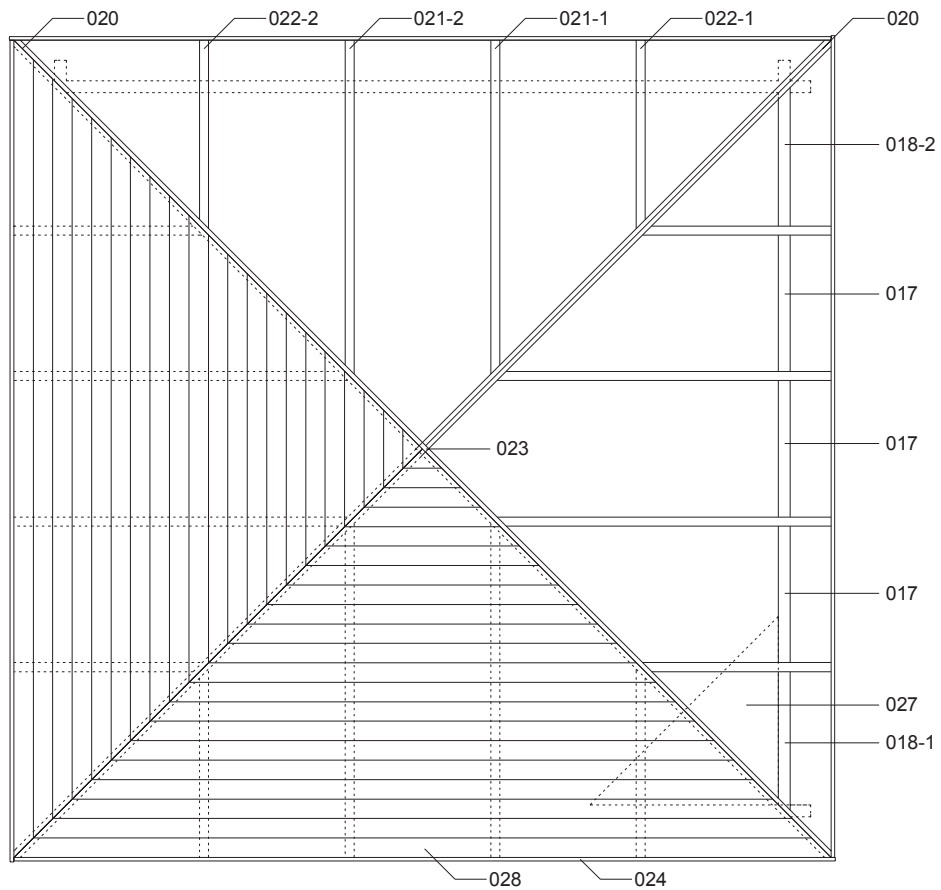

Elvin - C 40 mm

400 × 400 cm

		 mm	 mm	 ×	
01		45 × 70	3750/2805	6/1	
02			3220	1	
03			2855	1	
04			1374	2	
05			4000	1	
06			2841	1	
07			4000	37	
08			4000	1	
09			2938	1	
10			4000	2	
11			2841	3	
12			2841	1	
131			2841	1	
132			2841	1	
14			720	27	
15			581	27	
16				4000	2
17				707	6
18				721	4(2+2)
19				1384	1
20			45 × 94	3093	4
21		45 × 85	1884	8(4+4)	
22			1073	8(4+4)	
23				1	
24		18 × 90	4250	4	
25		1425 × 1900 mm		1	
26		765 × 1560 mm		2	
27				1	

TENE Kaubandus

Elvin - C 40 mm

400 × 400 cm

40 mm
1425 x 1900 mm

× 1

40 mm
2 x 765 x 1560 mm

× 2

TENE Kaubandus

Elvin - C 40 mm

400 × 400 cm

B

C

Elvin - C 40 mm

400 × 400 cm

D

TENE Kaubandus

Elvin - C 40 mm

400 × 400 cm

	2 × 765 × 1560 mm		
	 mm	 mm	 ×
①	765 × 1560		2
②	18 × 70	1530	2
③	18 × 70	1620	2
④	18 × 44	1574	4
⑤	18 × 44	1500	2