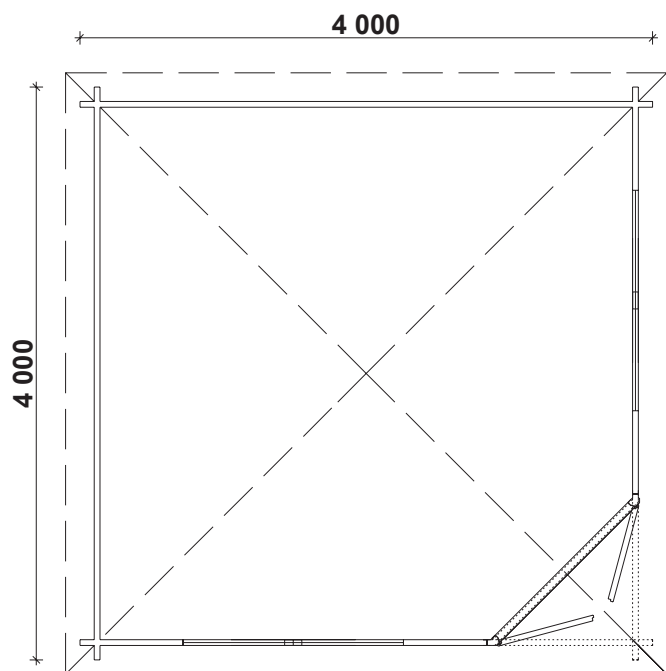

Elvin-C

1. D Alle angegebenen Maße sind ca.-Maße
   GB All dimensions are approximate !
   NL Alle maten zijn circa maten
   NO Alle vedlagte mål er ca !
   E ¡Todas las dimensiones son aproximadas!
   PT Todas as dimensões são aproximadas!
   PL Wszystkie wymiary są przybliżone
   EST Kõik mõõdud on ligilähedased.
   IT Tutte le misure indicate sono circa
   DK alle angivne mål er ca.-mål
   S samtliga mått är ungefärliga
   FR Toutes les dimensions fournies sont approximatives