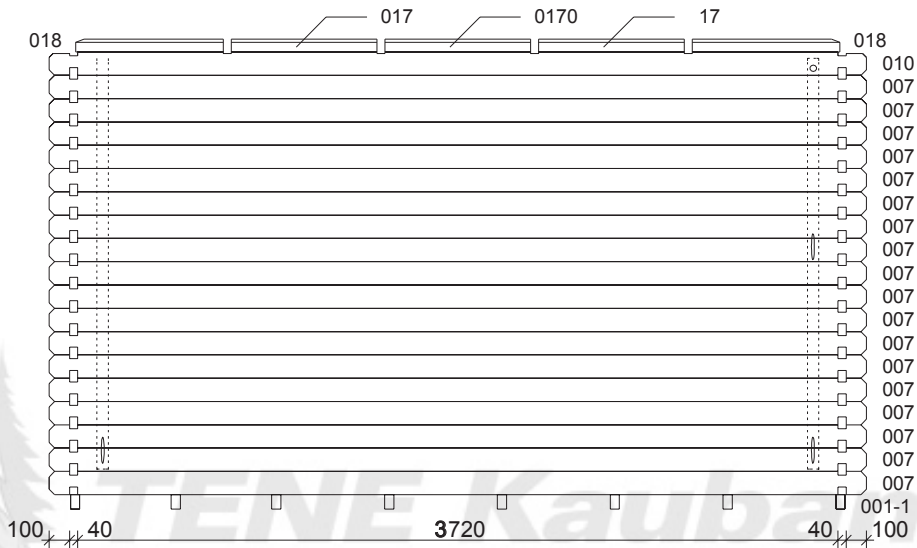

TENE Kaubandus

Elvin - C 40 mm

400 × 400 cm

		mm	mm	x
28			4194	4
29			3990	4
30			3786	4
31			3582	4
32			3378	4
33			3174	4
34			2970	4
35			2767	4
36			2563	4
37			2359	4
38			2155	4
39			1951	4
40			1747	4
41			1543	4
42			1339	4
43			1136	4
44			932	4
45			728	4
46			524	4
47			320	4
48			116	4
49			2857	1
50			2967	1
51			3077	1
52			3187	1
53			3297	1
54			3407	1
55			3517	1
56			3627	1
57			3717	26+1
58		4,0×40		1
		4,5×70		1
59		2,2×50		1
60			ca. 14,4 m	
61			2010	5
62			M8×70	15
63			3,0×15	--

TENE Kaubandus

Elvin - C 40 mm

400 × 400 cm

40 mm
1425 x 1900 mm

× 1

40 mm
2 x 765 x 1560 mm

× 2

TENE Kaubandus

Elvin - C 40 mm

400 × 400 cm

B

C

Elvin - C 40 mm

400 × 400 cm

D

TENE Kaubandus

Elvin - C 40 mm

400 × 400 cm

	2 × 765 × 1560 mm		
	 mm	 mm	 ×
①	765 × 1560		2
②	18 × 70	1530	2
③	18 × 70	1620	2
④	18 × 44	1574	4
⑤	18 × 44	1500	2