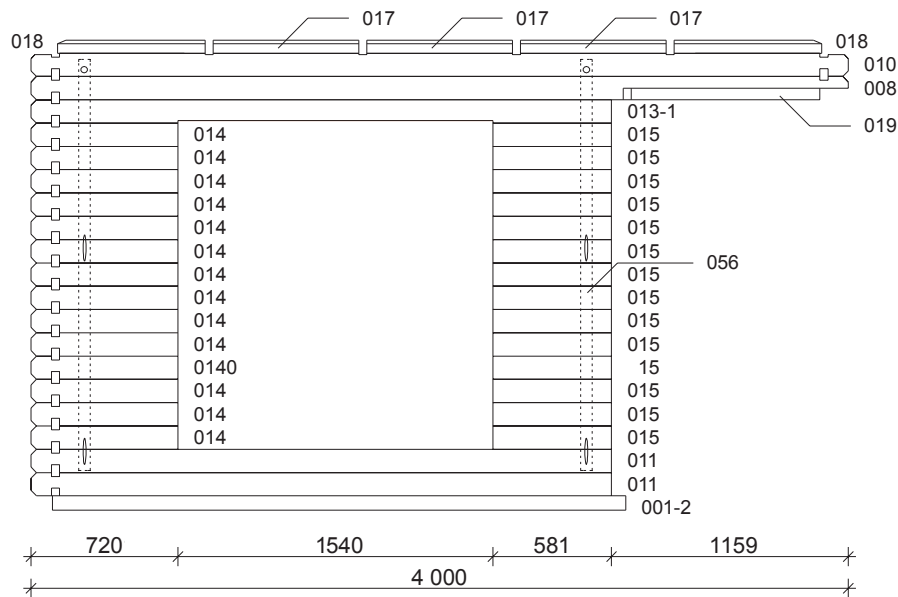

TENE Kaubandus

Elvin - C 40 mm

400 × 400 cm

		mm	mm	x
28			4194	4
29			3990	4
30			3786	4
31			3582	4
32			3378	4
33			3174	4
34			2970	4
35			2767	4
36			2563	4
37			2359	4
38			2155	4
39			1951	4
40			1747	4
41			1543	4
42			1339	4
43			1136	4
44			932	4
45			728	4
46			524	4
47			320	4
48			116	4
49			2857	1
50			2967	1
51			3077	1
52			3187	1
53			3297	1
54			3407	1
55			3517	1
56			3627	1
57			3717	26+1
58		4,0×40		1
		4,5×70		1
59		2,2×50		1
60			ca. 14,4 m	
61			2010	5
62			M8×70	15
63			3,0×15	--

TENE Kaubandus

Elvin - C 40 mm

400 × 400 cm

40 mm
1425 x 1900 mm

× 1

40 mm
2 x 765 x 1560 mm

× 2

TENE Kaubandus

Elvin - C 40 mm

400 × 400 cm

B

C

Elvin - C 40 mm

400 × 400 cm

D

TENE Kaubandus

Elvin - C 40 mm

400 × 400 cm

	2 × 765 × 1560 mm		
	 mm	 mm	 ×
①	765 × 1560		2
②	18 × 70	1530	2
③	18 × 70	1620	2
④	18 × 44	1574	4
⑤	18 × 44	1500	2