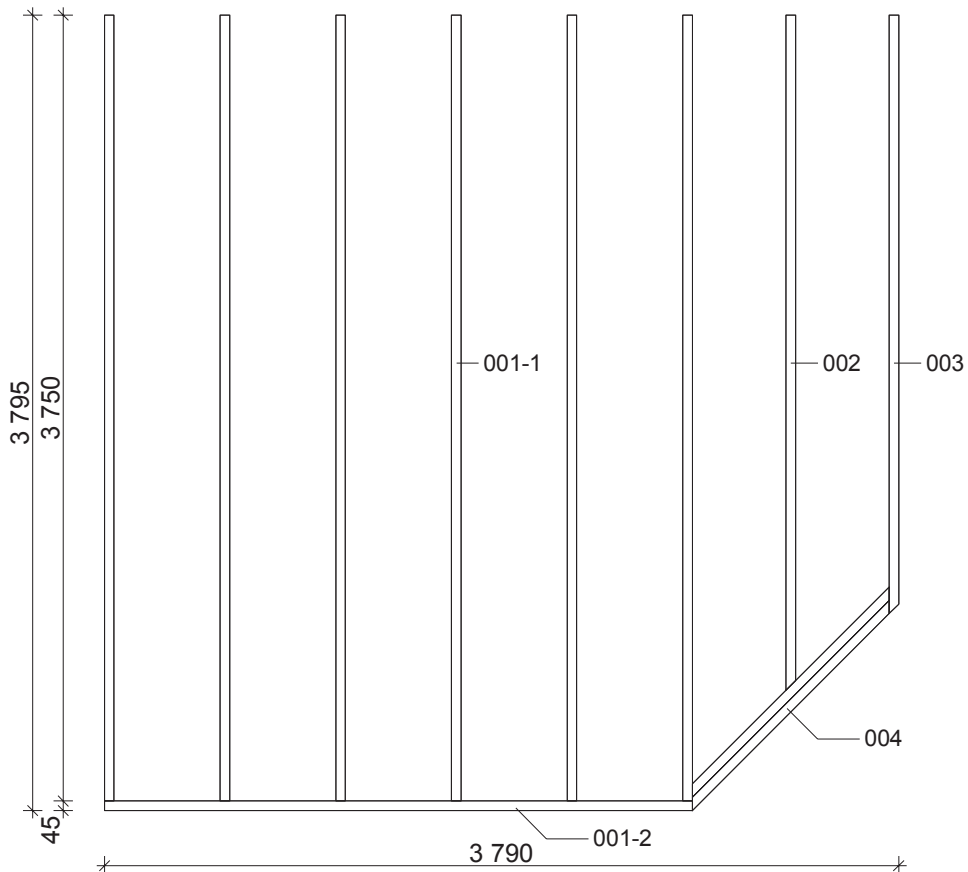

Elvin - C 40 mm

400 × 400 cm

		 mm	 mm	 ×	
01		45 × 70	3750/2805	6/1	
02			3220	1	
03			2855	1	
04			1374	2	
05			4000	1	
06			2841	1	
07			4000	37	
08			4000	1	
09			2938	1	
10			4000	2	
11			2841	3	
12			2841	1	
131			2841	1	
132			2841	1	
14			720	27	
15			581	27	
16				4000	2
17				707	6
18				721	4(2+2)
19				1384	1
20			45 × 94	3093	4
21		45 × 85	1884	8(4+4)	
22			1073	8(4+4)	
23				1	
24		18 × 90	4250	4	
25		1425 × 1900 mm		1	
26		765 × 1560 mm		2	
27				1	

TENE Kaubandus

Elvin - C 40 mm

400 × 400 cm

40 mm
1425 x 1900 mm

× 1

40 mm
2 x 765 x 1560 mm

× 2

TENE Kaubandus

Elvin - C 40 mm

400 × 400 cm

B

C

Elvin - C 40 mm

400 × 400 cm

D

TENE Kaubandus

Elvin - C 40 mm

400 × 400 cm

	2 × 765 × 1560 mm		
	 mm	 mm	 ×
①	765 × 1560		2
②	18 × 70	1530	2
③	18 × 70	1620	2
④	18 × 44	1574	4
⑤	18 × 44	1500	2