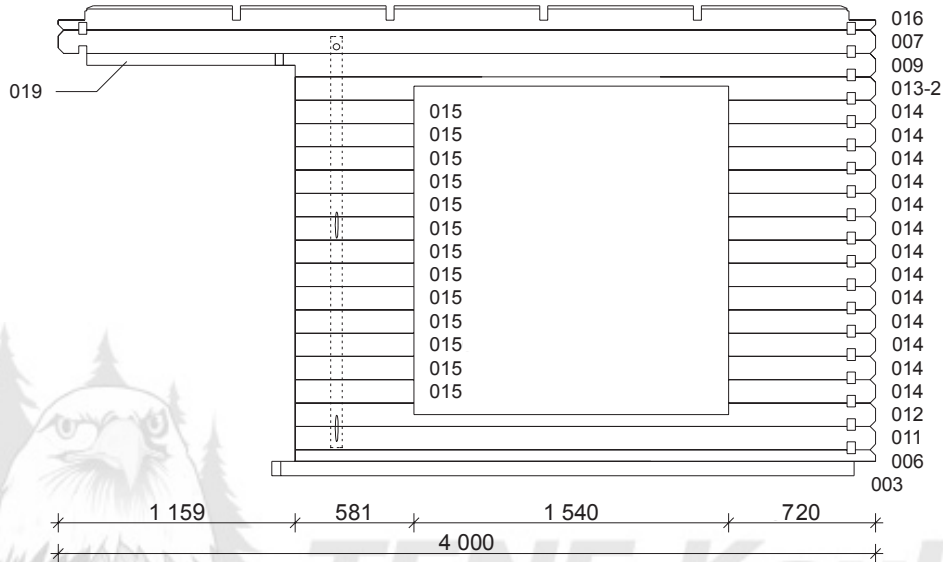

Elvin - C 40 mm

400 × 400 cm

		 mm	 mm	 ×	
01		45 × 70	3750/2805	6/1	
02			3220	1	
03			2855	1	
04			1374	2	
05			4000	1	
06			2841	1	
07			4000	37	
08			4000	1	
09			2938	1	
10			4000	2	
11			2841	3	
12			2841	1	
131			2841	1	
132			2841	1	
14			720	27	
15			581	27	
16				4000	2
17				707	6
18				721	4(2+2)
19				1384	1
20			45 × 94	3093	4
21		45 × 85	1884	8(4+4)	
22			1073	8(4+4)	
23				1	
24		18 × 90	4250	4	
25		1425 × 1900 mm		1	
26		765 × 1560 mm		2	
27				1	

TENE Kaubandus

Elvin - C 40 mm

400 × 400 cm

40 mm
1425 x 1900 mm

× 1

40 mm
2 x 765 x 1560 mm

× 2

TENE Kaubandus

Elvin - C 40 mm

400 × 400 cm

B

C

Elvin - C 40 mm

400 × 400 cm

D

TENE Kaubandus

Elvin - C 40 mm

400 × 400 cm

	2 × 765 × 1560 mm		
	 mm	 mm	 ×
①	765 × 1560		2
②	18 × 70	1530	2
③	18 × 70	1620	2
④	18 × 44	1574	4
⑤	18 × 44	1500	2