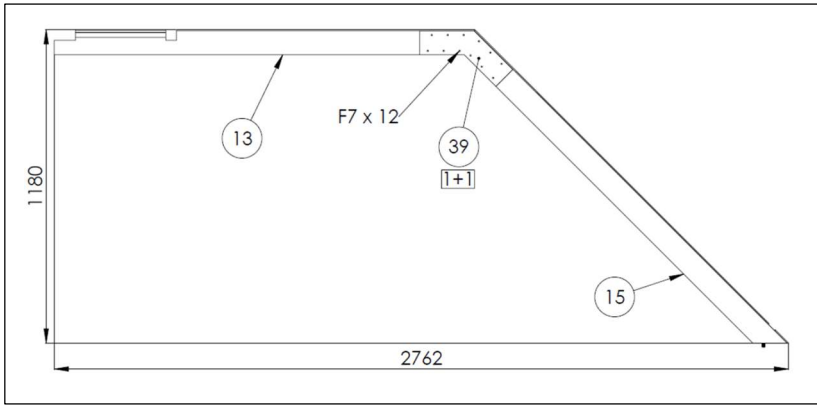

del 13 – 12pcs   F7 – 288pcs
del 15 – 12pcs   F8 – 12pcs
del 21 – 12pcs   F11 – 6pcs
del 39 – 24pcs   F12 – 6pcs
F6 – 24pcs   F13 – 12pcs

5