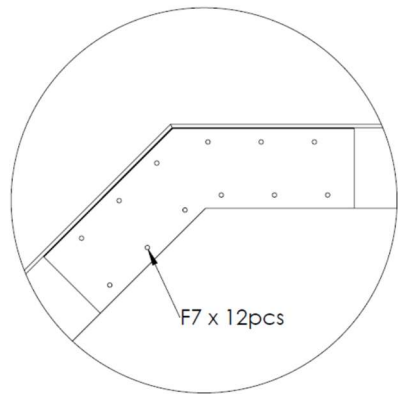

## GLASSHOUSE • GLASHUS

Width x Depth • Bredd x Längd

240 x 484 cm

- The producer shall have the right to make technical changes to the product •
- Tillverkaren har rätt att utföra tekniska förändringar för produkten •

Pos.	Description	Measures [mm]	Pcs.	Pack
1		2310 x 120 x 45	2	1
2		4840 x 120 x 45	2	1
3		1542 x 95 x 45	2	1
4		1542 x 95 x 45	2	1
5		1669 x 95 x 45	2	1
6		1669 x 95 x 45	2	1
7		4988 x 180 x 40	1	2
8		1910 x 95 x 45	1	1
9		1910 x 95 x 45	1	1
10		1742 x 95 x 45	2	1
11		675 x 90 x 40	2	1
12		1910 x 95 x 45	2	1
13		1582 x 95 x 45	14	1
15		1669 x 95 x 45	14	1
17		554 x 40 x 45	2	1
18		3640 x 40 x 40	2	2
19		2210 x 40 x 40	1	1
20		750 x 40 x 40	2	1
61		3630 x 40 x 25	2	2

65		720 x 40 x 30	4	1
DOOR		695 x 1815	1	1
21		572 x 340 x 18	16	1
22		722 x 340 x 18	5	1
24		1457 x 732	4	1
26		1520 x 40 x 10	4	1
27		1870 x 40 x 10	4	1
28		1110 x 582	16	1
29		1532 x 40 x 10	18	1
30		1680 x 582	14	1

1

- del 3 – 2pcs
- del 4 – 2pcs
- del 5 – 2pcs
- del 6 – 2pcs
- del 39 – 4pcs
- F5 – 4pcs
- F7 – 48pcs

2

del 7 – 1pcs

F11 – 2pcs

F12 – 2pcs

F13 – 4pcs

3