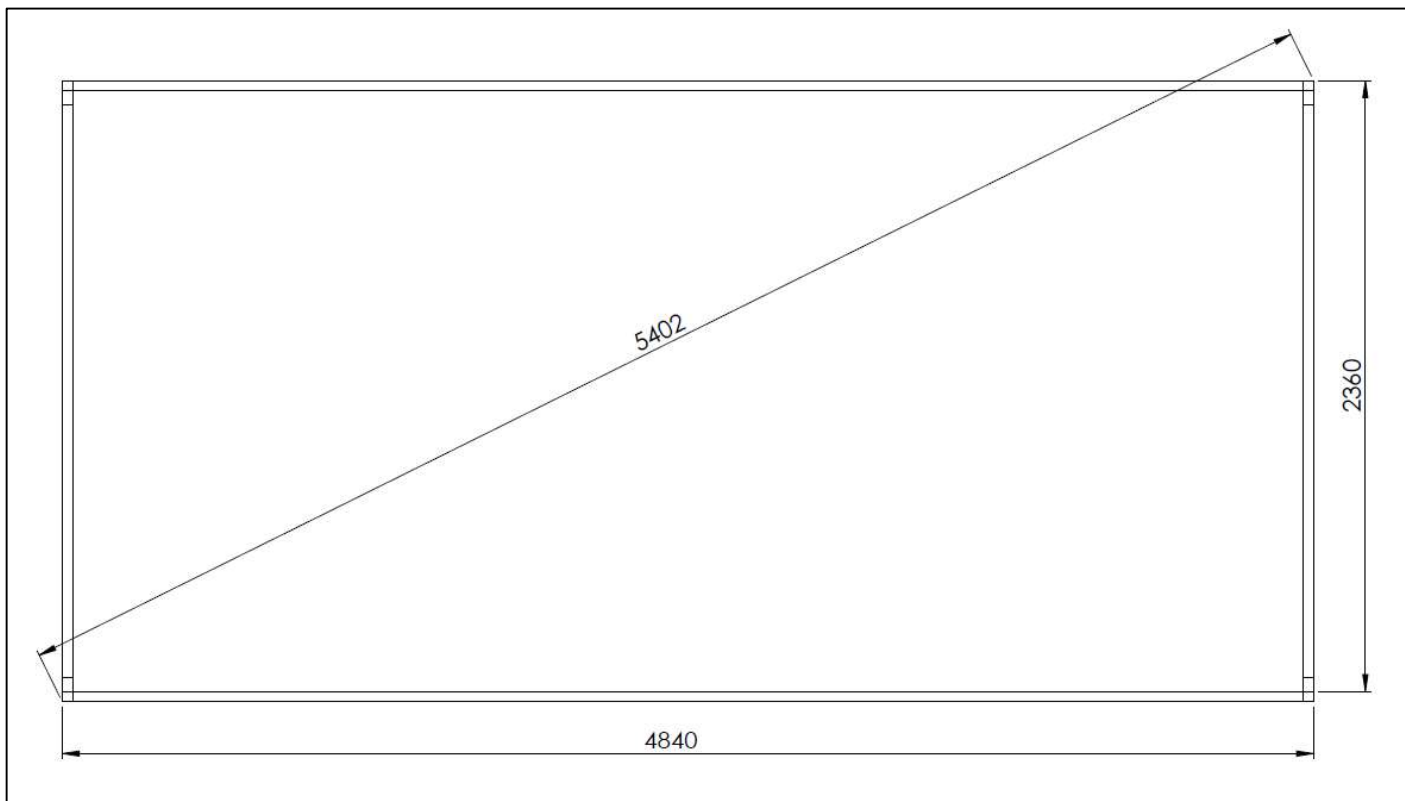

del 1 – 2pcs

del 2 – 2pcs

F5 – 8pcs

1