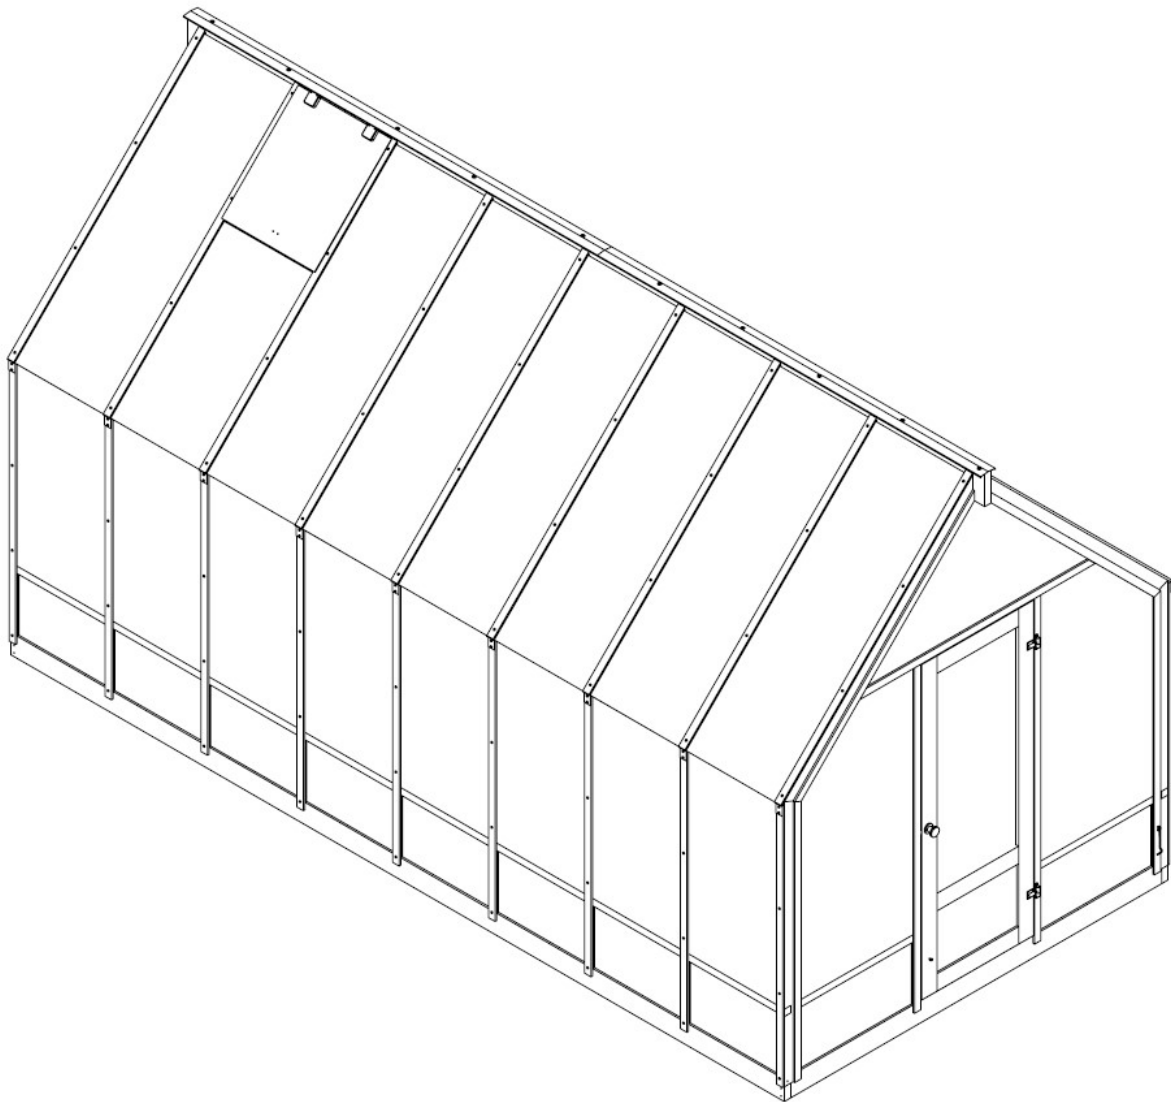

## GLASSHOUSE • GLASHUS

Width x Depth • Bredd x Längd

240 x 484 cm

- The producer shall have the right to make technical changes to the product •
- Tillverkaren har rätt att utföra tekniska förändringar för produkten •

Pos.	Description	Measures [mm]	Pcs.	Pack
1		2310 x 120 x 45	2	1
2		4840 x 120 x 45	2	1
3		1542 x 95 x 45	2	1
4		1542 x 95 x 45	2	1
5		1669 x 95 x 45	2	1
6		1669 x 95 x 45	2	1
7		4988 x 180 x 40	1	2
8		1910 x 95 x 45	1	1
9		1910 x 95 x 45	1	1
10		1742 x 95 x 45	2	1
11		675 x 90 x 40	2	1
12		1910 x 95 x 45	2	1
13		1582 x 95 x 45	14	1
15		1669 x 95 x 45	14	1
17		554 x 40 x 45	2	1
18		3640 x 40 x 40	2	2
19		2210 x 40 x 40	1	1
20		750 x 40 x 40	2	1
61		3630 x 40 x 25	2	2

65		720 x 40 x 30	4	1
DOOR		695 x 1815	1	1
21		572 x 340 x 18	16	1
22		722 x 340 x 18	5	1
24		1457 x 732	4	1
26		1520 x 40 x 10	4	1
27		1870 x 40 x 10	4	1
28		1110 x 582	16	1
29		1532 x 40 x 10	18	1
30		1680 x 582	14	1