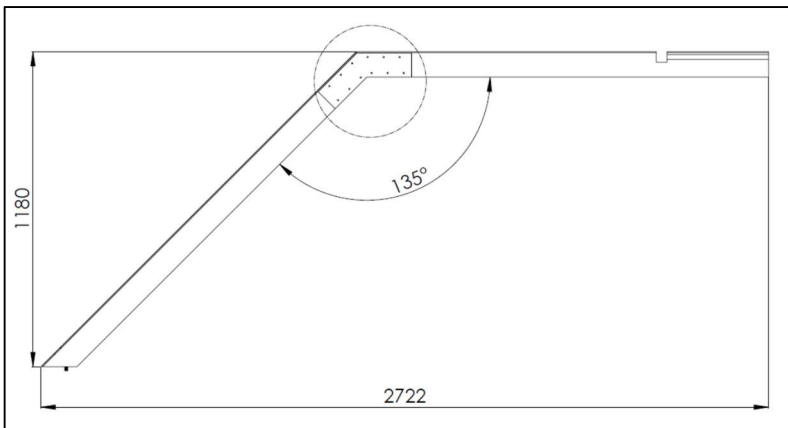

## GLASSHOUSE • GLASHUS

Width x Depth • Bredd x Längd

240 x 484 cm

- The producer shall have the right to make technical changes to the product •
- Tillverkaren har rätt att utföra tekniska förändringar för produkten •

Pos.	Description	Measures [mm]	Pcs.	Pack
1		2310 x 120 x 45	2	1
2		4840 x 120 x 45	2	1
3		1542 x 95 x 45	2	1
4		1542 x 95 x 45	2	1
5		1669 x 95 x 45	2	1
6		1669 x 95 x 45	2	1
7		4988 x 180 x 40	1	2
8		1910 x 95 x 45	1	1
9		1910 x 95 x 45	1	1
10		1742 x 95 x 45	2	1
11		675 x 90 x 40	2	1
12		1910 x 95 x 45	2	1
13		1582 x 95 x 45	14	1
15		1669 x 95 x 45	14	1
17		554 x 40 x 45	2	1
18		3640 x 40 x 40	2	2
19		2210 x 40 x 40	1	1
20		750 x 40 x 40	2	1
61		3630 x 40 x 25	2	2

65		720 x 40 x 30	4	1
DOOR		695 x 1815	1	1
21		572 x 340 x 18	16	1
22		722 x 340 x 18	5	1
24		1457 x 732	4	1
26		1520 x 40 x 10	4	1
27		1870 x 40 x 10	4	1
28		1110 x 582	16	1
29		1532 x 40 x 10	18	1
30		1680 x 582	14	1

1

- del 3 – 2pcs
- del 4 – 2pcs
- del 5 – 2pcs
- del 6 – 2pcs
- del 39 – 4pcs
- F5 – 4pcs
- F7 – 48pcs

2

del 7 – 1pcs

F11 – 2pcs

F12 – 2pcs

F13 – 4pcs

3