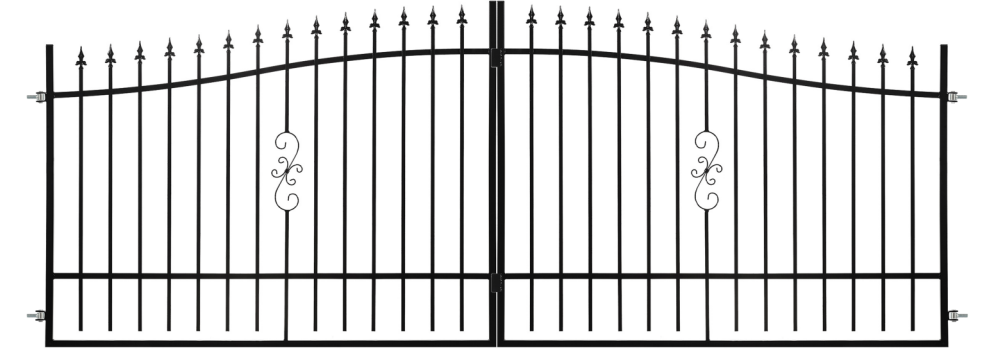

GALVANISERAD  
PRODUKT

GÅNGJÄRN  
INGÅR

CE-CERTIFIERAD

GRIND ANPASSAD  
TILL STYRENHETEN

RAL 9005  
PUDERÖVERDRAG

**RAL 9005 BLACK**

**GÅNGGRIND (VÄNSTERHÄNGD)**  
1,30-1,50 x 0,90 m

**GÅNGGRIND (HÖGERHÄNGD)**  
1,30-1,50 x 0,90 m

**STAKET (PANEL)**  
1,00-1,20 x 2,00 m

**SLAGGRIND (VÄNSTER & HÖGER)**  
1,30-1,50 x 4,00 m

STOLPE  
RAL 9005  
100x100  
50x50

T-TYP  
STAKETFÄSTE  
4-pack  
RAL 9005

O-TYP  
STAKETFÄSTE  
RAL 9005

GRINDSFÄSTE FÖR  
BETONGPOSTER  
80x80mm

TILLBEHÖRSSATS  
FÖR WICKET  
RAL 9005

TOPP  
STÄNGNING

BOTTENSTÄNGNING

LÅS FÖR  
DUBBELGLADIGA  
GRINDAR

LÅS FÖR  
GRINDEN  
RAL 9005

**TILLBEHÖR**