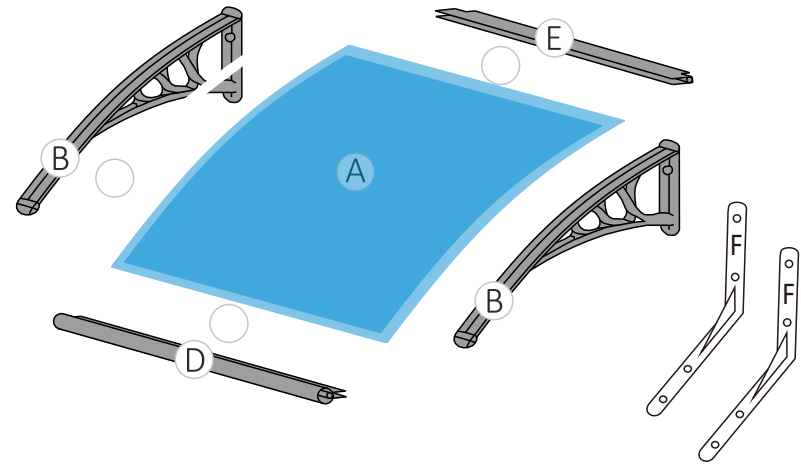

Monteringsanvisning

- Skydd för robotgräsklippare

5,0 mm PC-panel

A	1x		
B	2x		
C	0x		
D	1x		
E	1x		
F	2x		
G	4x		
H	4x		
I	4x		