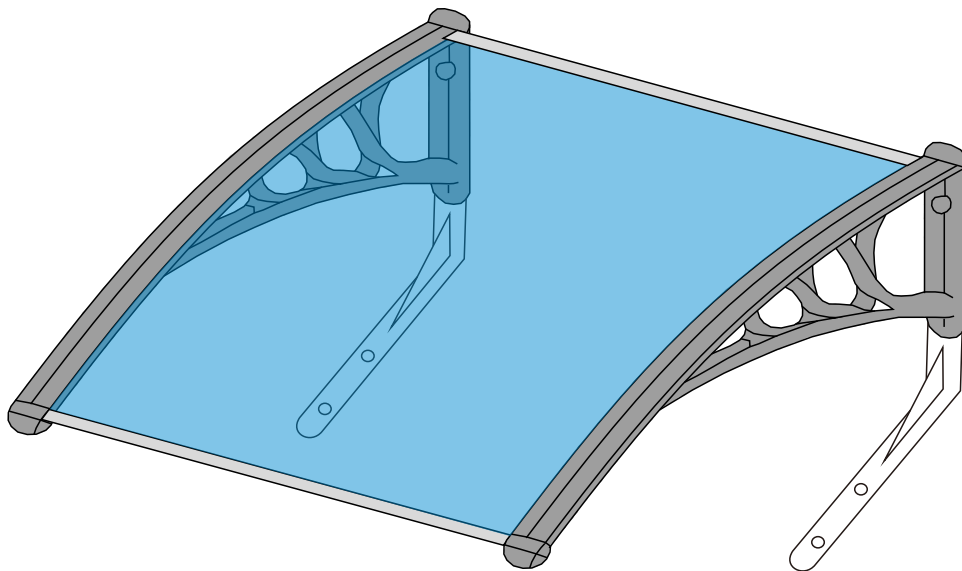

Monteringsanvisning

- Skydd för robotgräsklippare

5,0 mm PC-panel

A	1x		
B	2x		
C	0x		
D	1x		
E	1x		
F	2x		
G	4x		
H	4x		
I	4x		